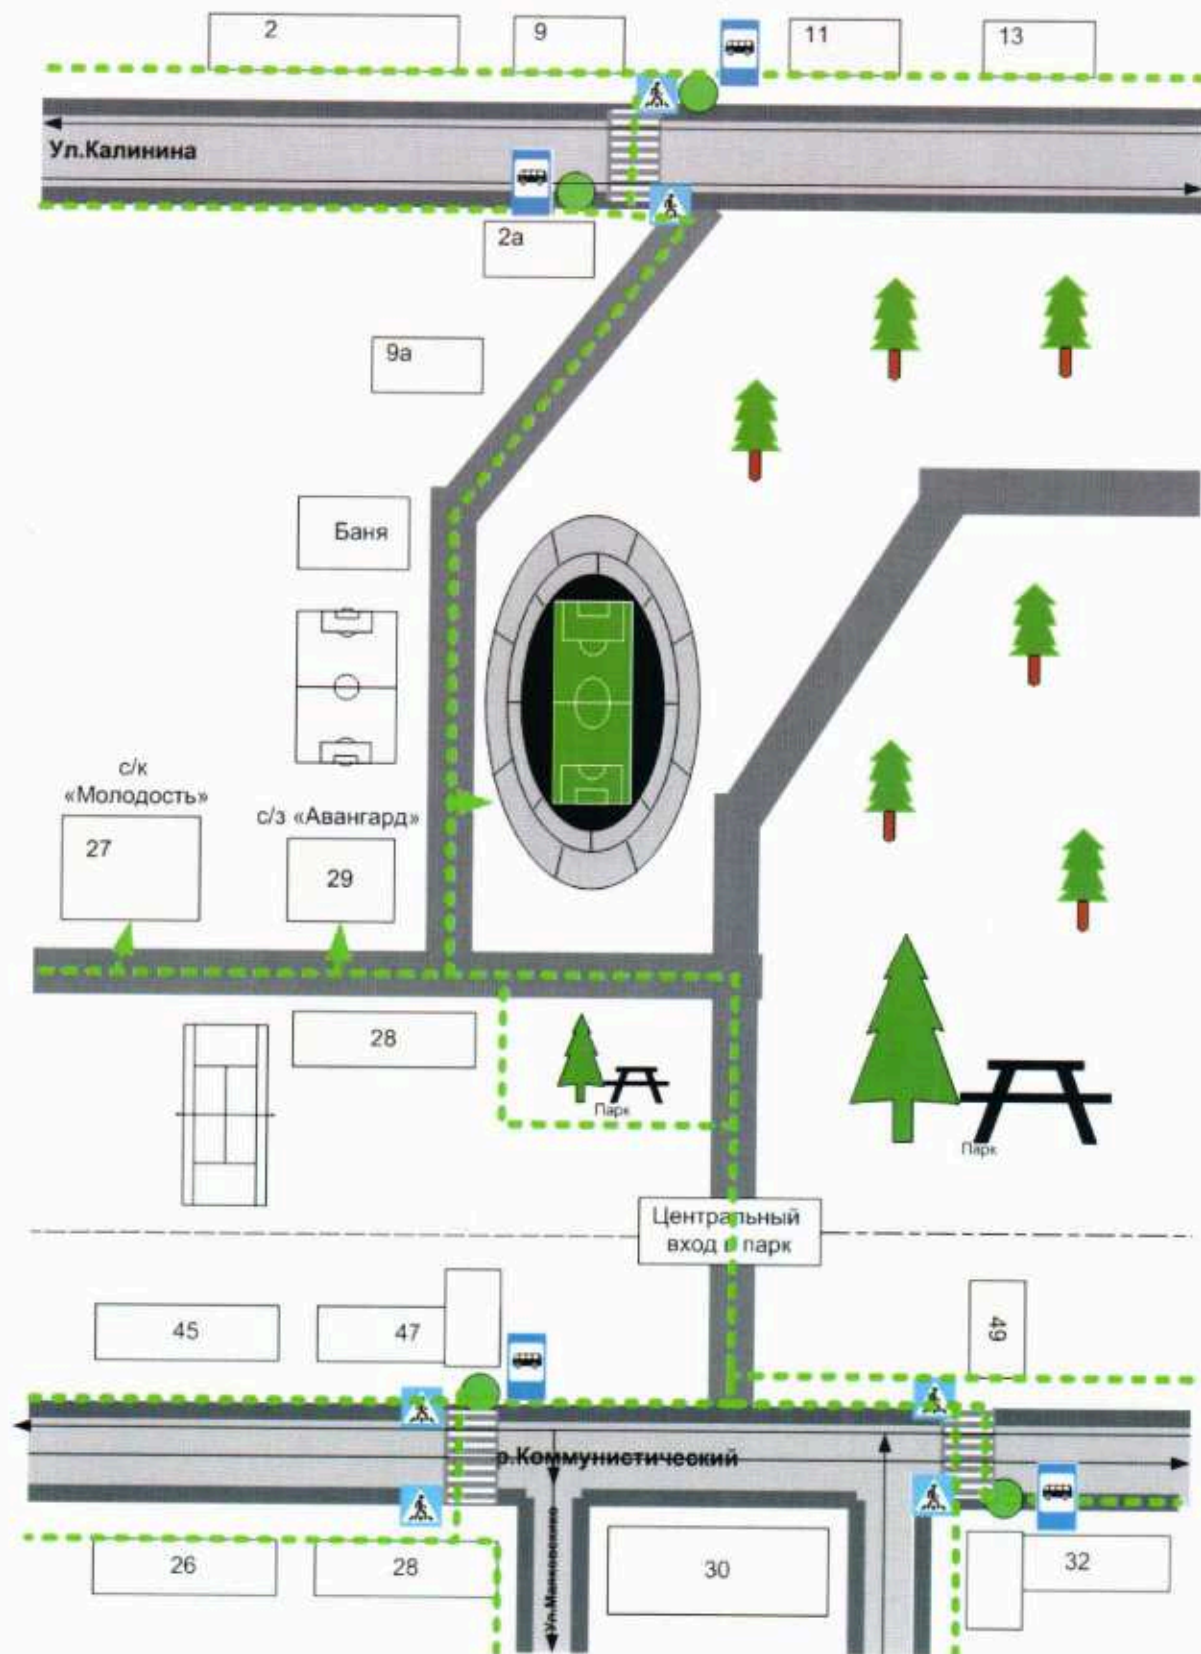

План-схема
района расположения МБОУ ДОД СДЮСШОР «Янтарь», пути движения транспортных
средств и детей (учеников, обучающихся); организация дорожного движения в
непосредственной близости от образовательного учреждения с размещением
соответствующих технических средств, маршруты движения детей и расположение
парковочных мест.

с/з «Авангард» (ул.Мира д.29)