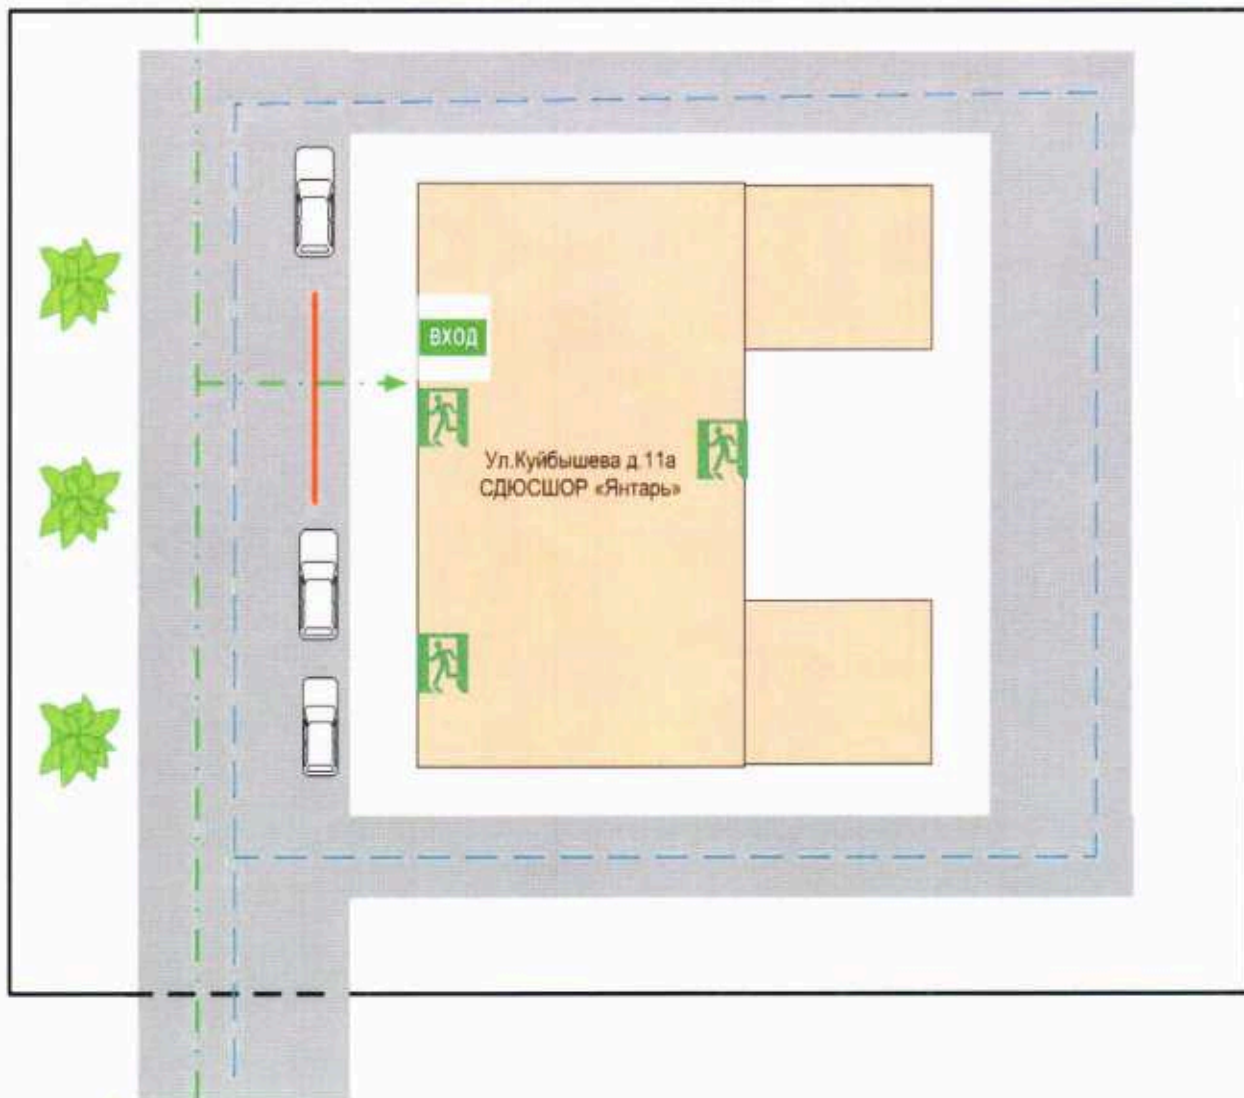

План-схема
путей движения транспортных средств к местам разгрузки/погрузки и рекомендуемых
безопасных путей передвижения детей по территории образовательного учреждения.
Административное здание (ул.Куйбышева д.11а)