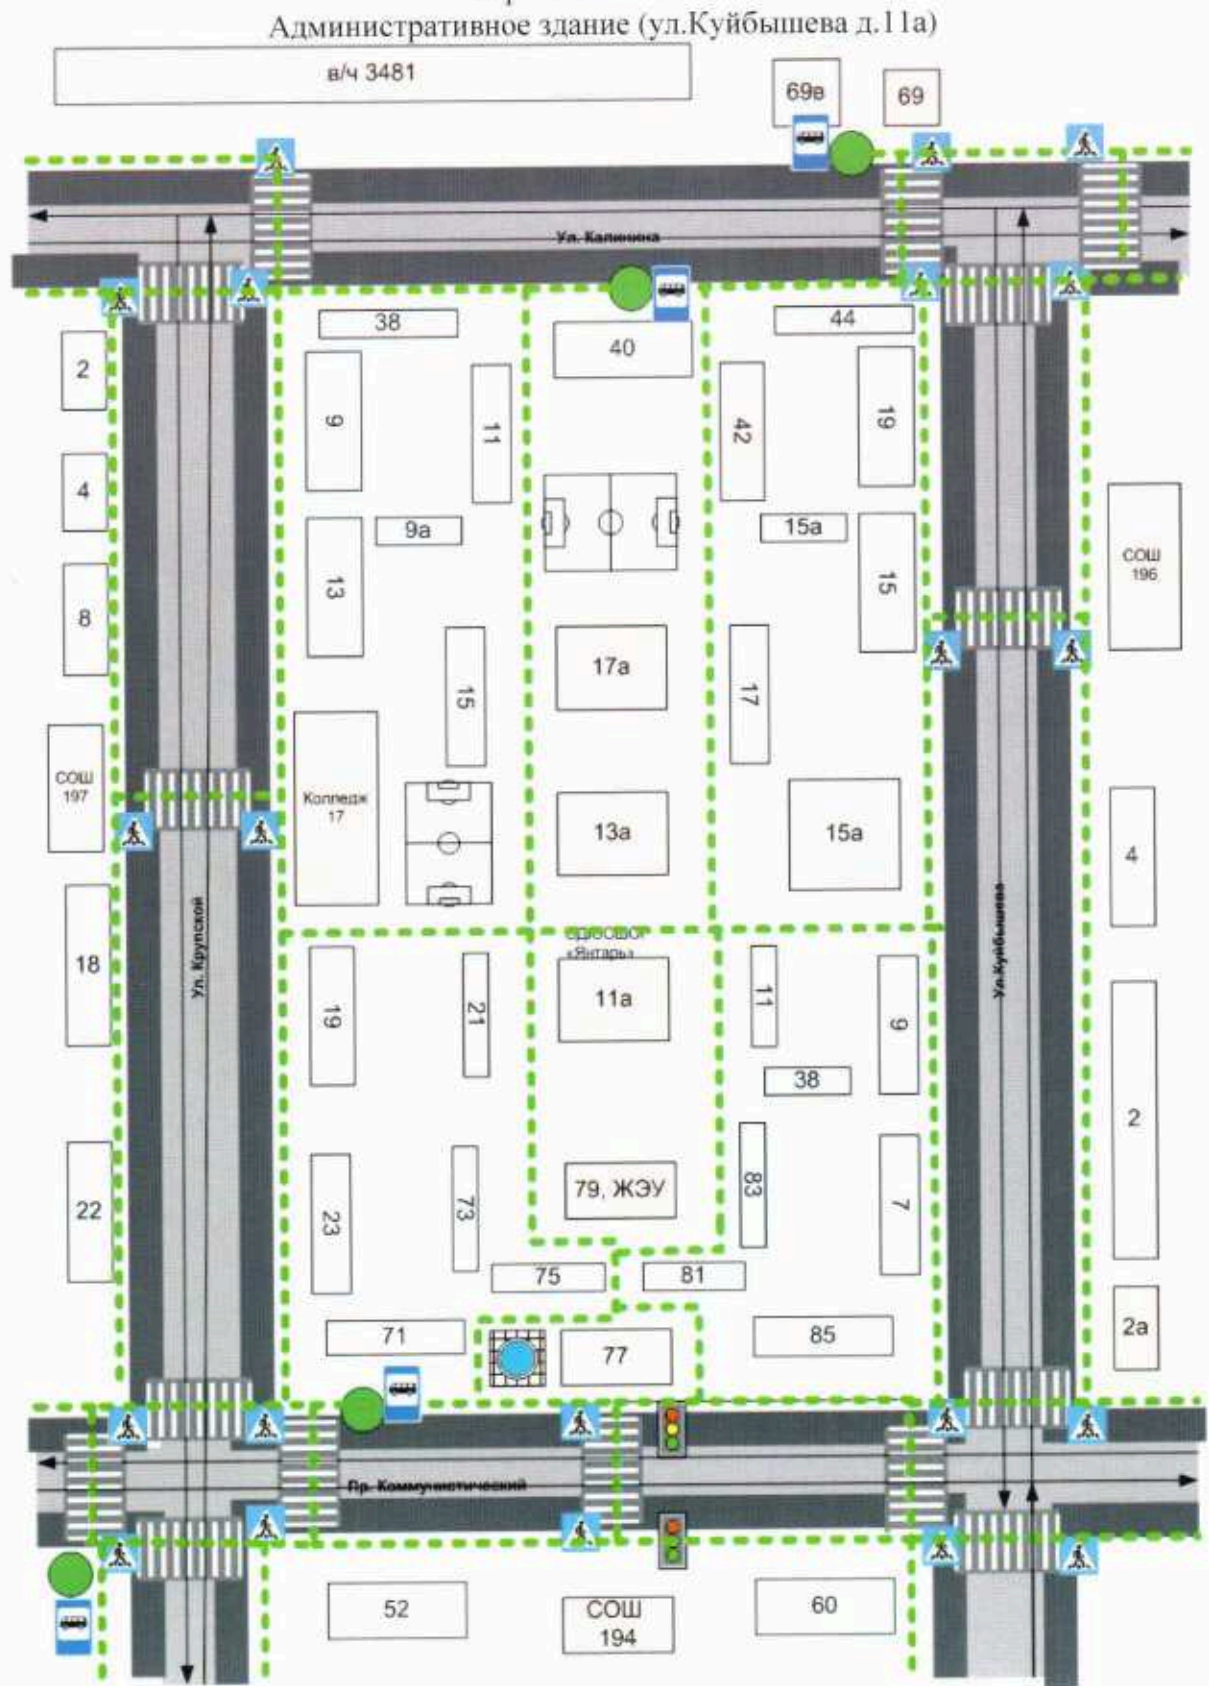

План-схема
района расположения МБОУ ДОД СДЮСШОР «Янтарь», пути движения транспортных
средств и детей (учеников, обучающихся); организация дорожного движения в
непосредственной близости от образовательного учреждения с размещением
соответствующих технических средств, маршруты движения детей и расположение
парковочных мест.